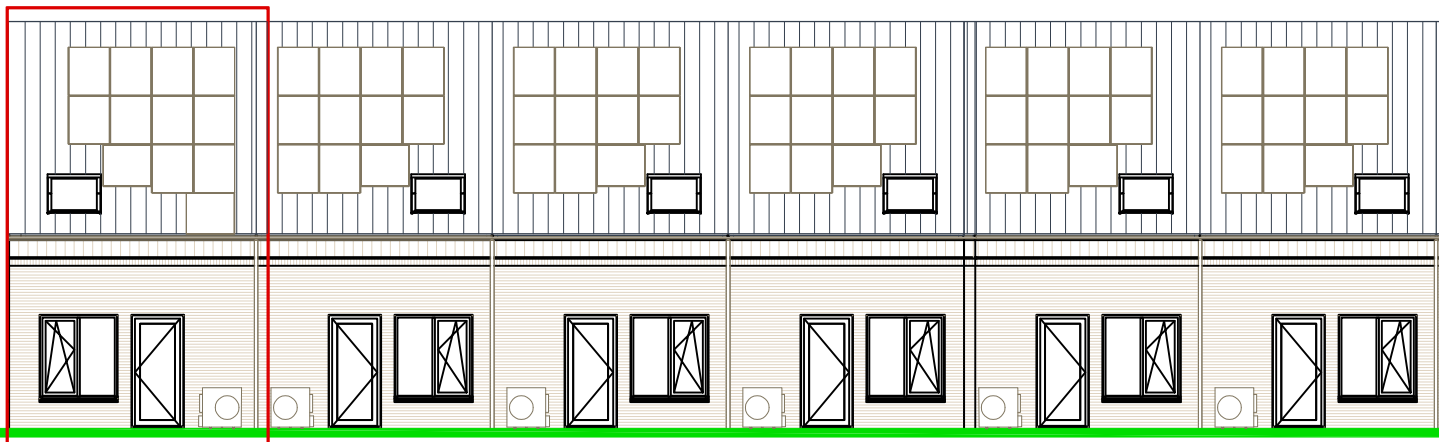

huisnr 2

huisnr 4

huisnr 6

huisnr 8

huisnr 10

huisnr 12

ACHTERGEVEL