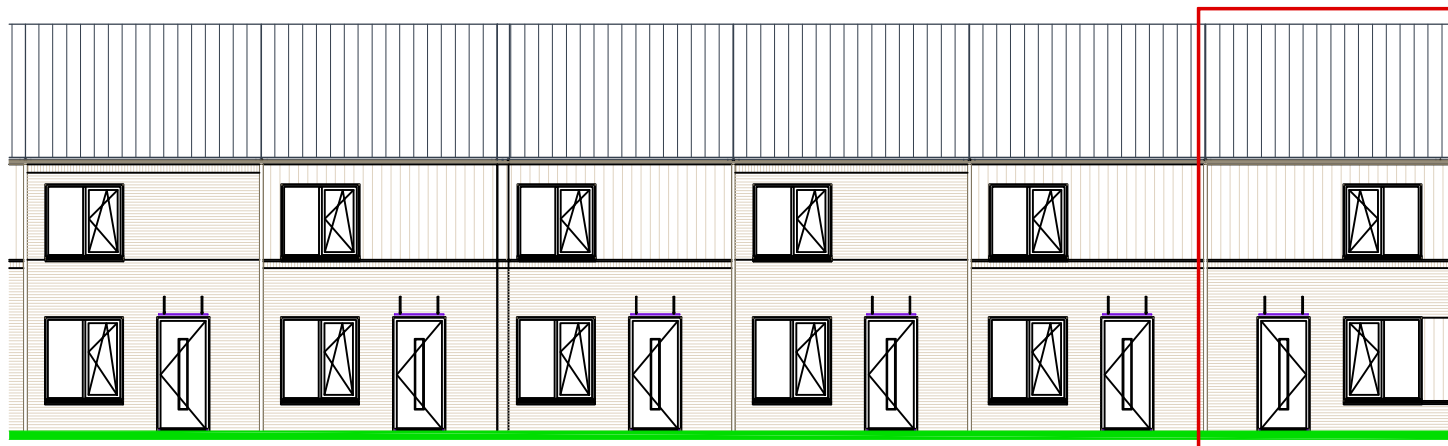

12 woningen
Keppeloord

huisnr 12

huisnr 10

huisnr 8

huisnr 6

huisnr 4

huisnr 2

VOORGEVEL

RECHTERZIJGEVEL

Maria Montessorisstraat

Zaagmolenpad

len Dalesstraat

Situering

Begane grond

Verdieping

100 4860 355