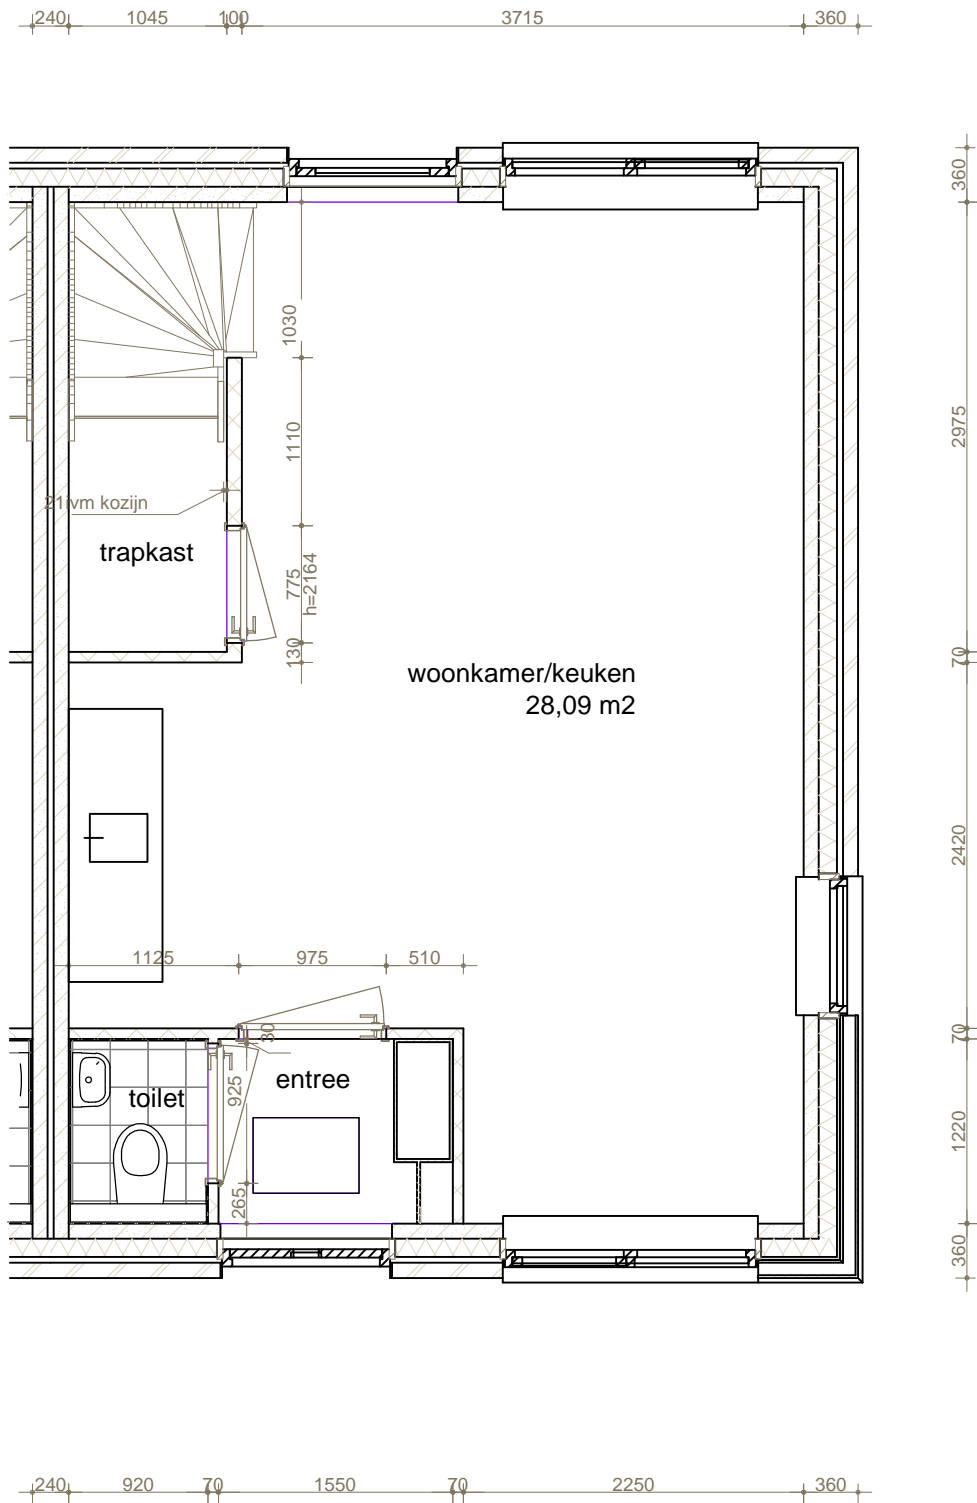

RECHTERZIJGEVEL

Maria Montessorisstraat

Zaagmolenpad

len Dalesstraat

Situering

Begane grond

Verdieping

100 4860 355