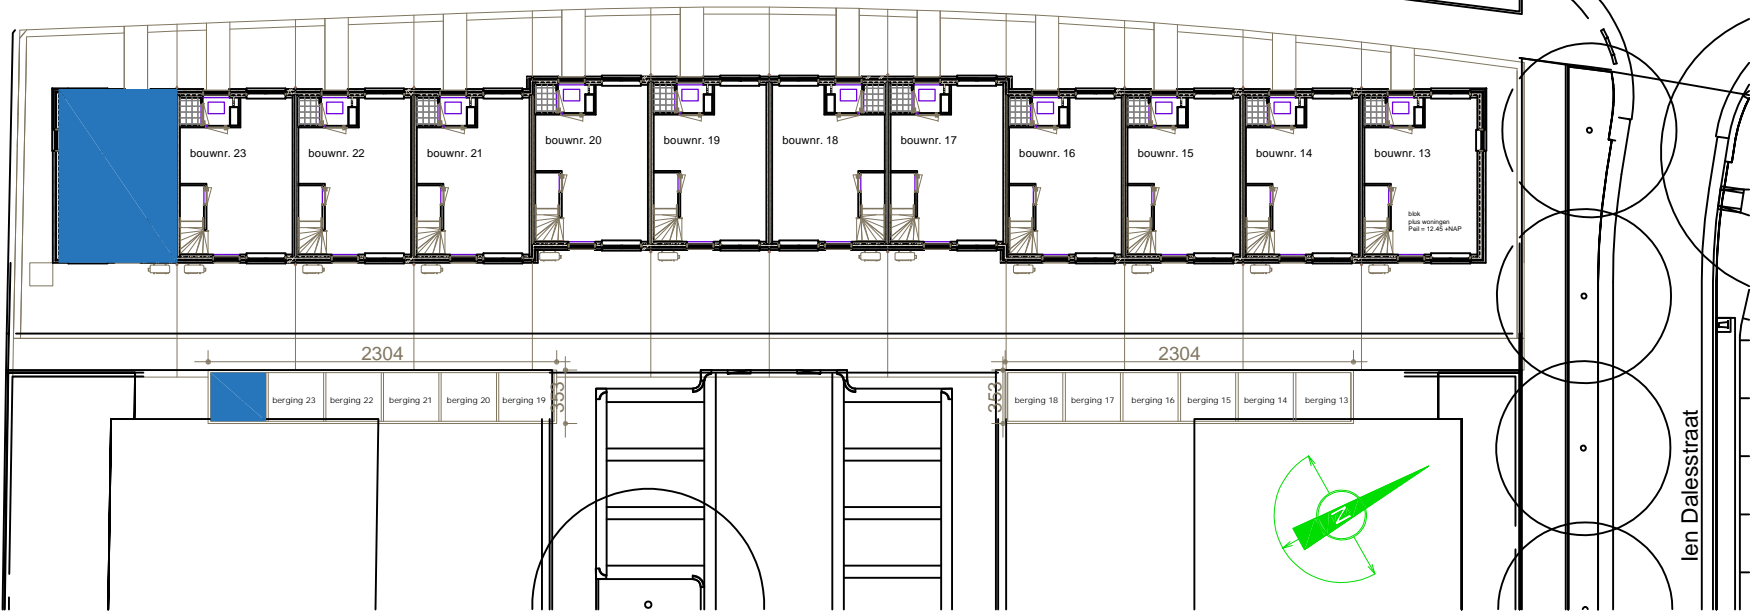

RECHTERZIJGEVEL

Maria Montessorisstraat

Zaagmolenpad

len Dalesstraat

Situering

Begane grond

Verdieping

100 4860 355