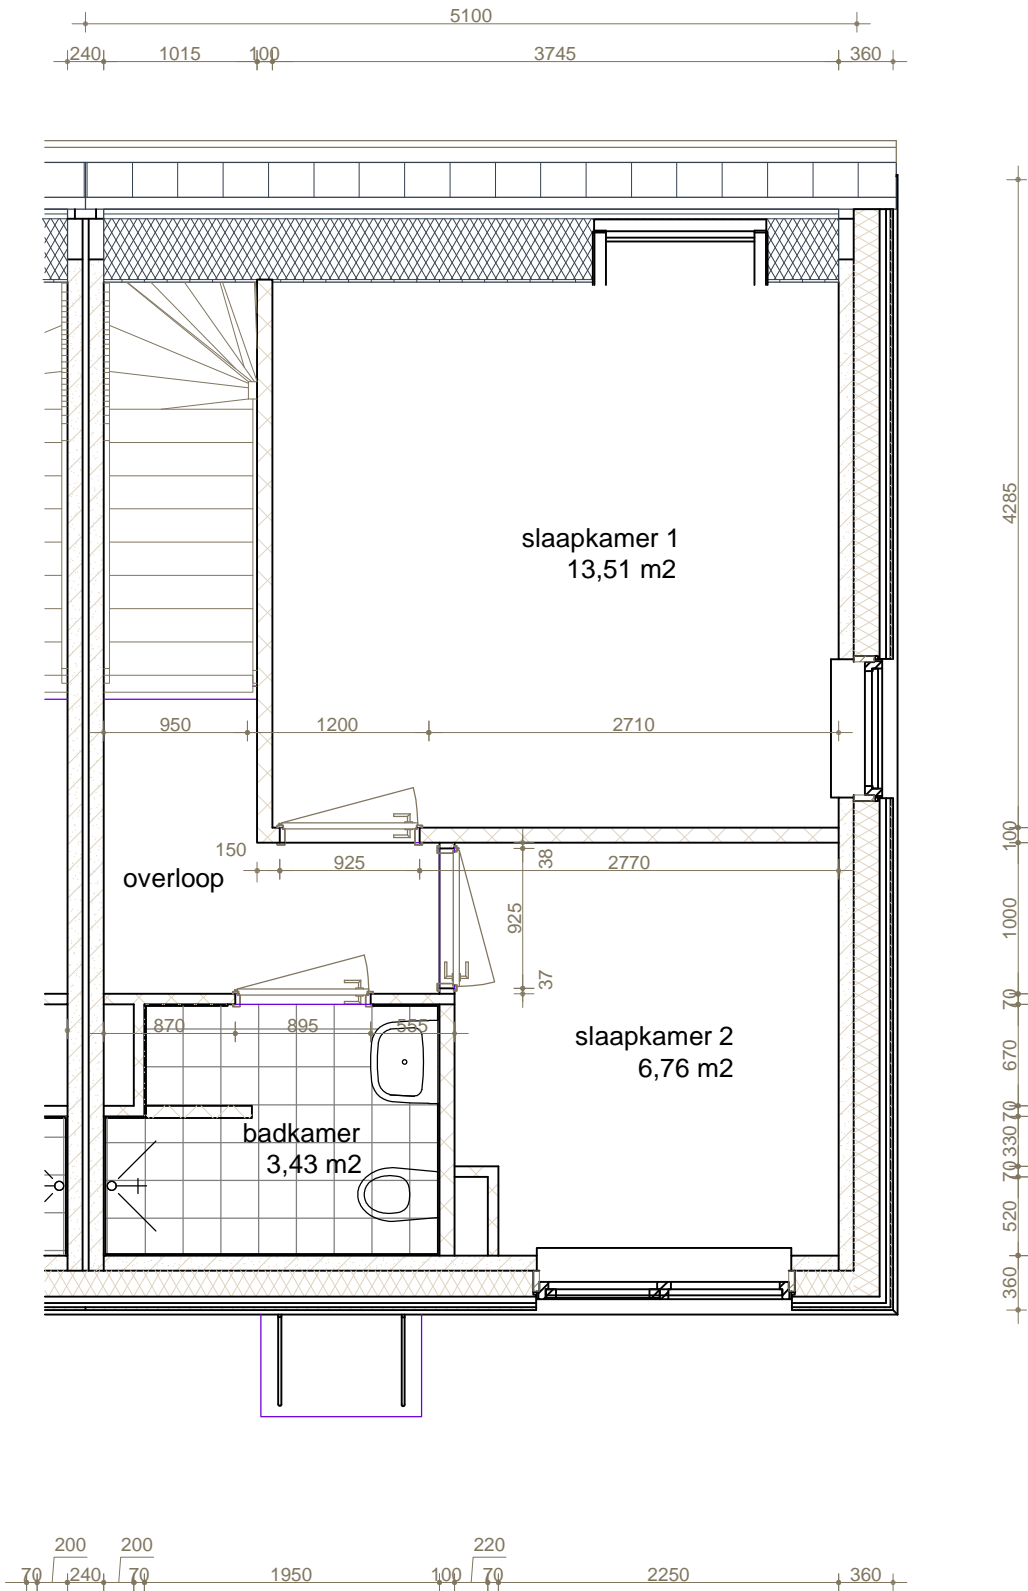

RECHTERZIJGEVEL

Maria Montessorisstraat

Zaagmolenpad

len Dalesstraat

Situering

Begane grond

Verdieping

100 4860 355